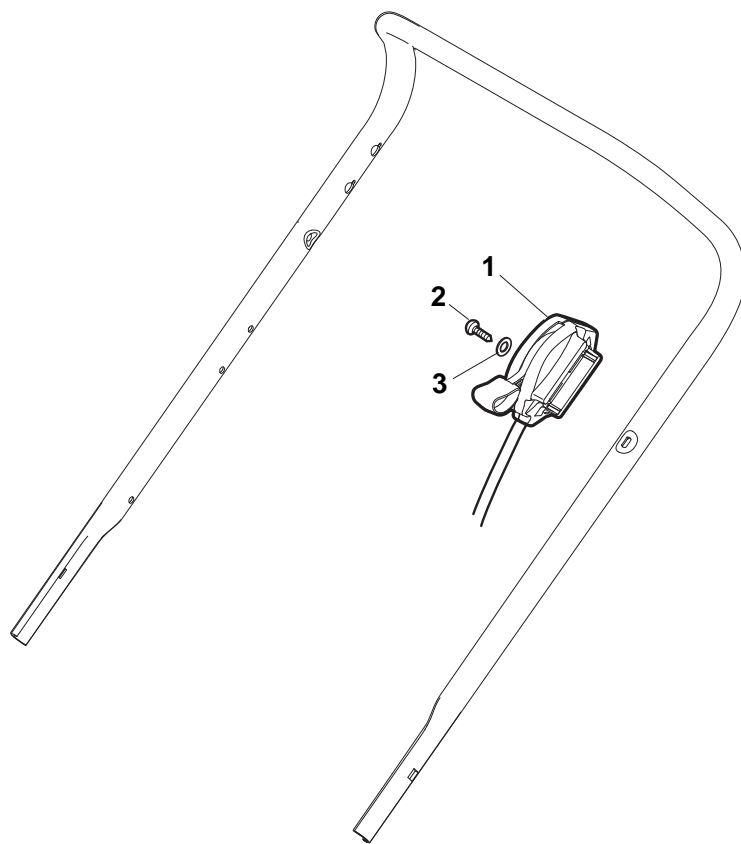

Throttle							
POS	PART. NO	Q.ty	DESCRIPTION	DESCRIZIONE	DESCRIPTION	BESCHREIBUNG	REMARKS
1	181005501/1	1	Throttle Cable	Cavo Acceleratore	Cable, Accelérateur	Gashebel Kabel	GGP Engine
1	181005501/1	1	Throttle Cable	Cavo Acceleratore	Cable, Accelérateur	Gashebel Kabel	Honda Engine
1	181005502/1	1	Throttle Cable	Cavo Acceleratore	Cable, Accelérateur	Gashebel Kabel	B&S 450-625-650-675 Series
1	181005503/1	1	Throttle Cable	Cavo Acceleratore	Cable, Accelérateur	Gashebel Kabel	Honda AC Engine
1	181005504/1	1	Throttle Cable	Cavo Acceleratore	Cable, Accelérateur	Gashebel Kabel	GGP 150cc
1	181005515/0	1	Throttle Cable	Cavo Acceleratore	Cable, Accelérateur	Gashebel Kabel	B&S 500-550-575 Series
1	181005520/1	1	Throttle Cable	Cavo Acceleratore	Cable, Accelérateur	Gashebel Kabel	B&S 750-700
1	181005523/1	1	Throttle Cable	Cavo Acceleratore	Cable, Accelérateur	Gashebel Kabel	B&S 850
1	181005537/0	1	Throttle Cable	Cavo Acceleratore	Cable, Accelérateur	Gashebel Kabel	GGP 100cc
2	112735103/0	1	Screw	Vite	Vis	Schraube	
3	112523040/0	1	Washer	Rosetta	Rondelle	Scheibe