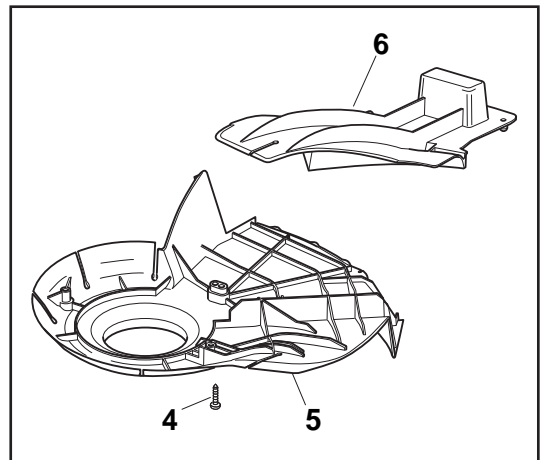

KIT MULCHING