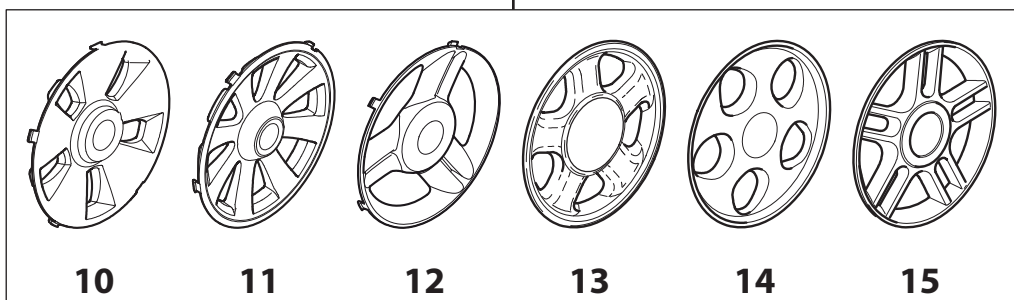

Hub Cap

POS	PART. NO	Q.ty	DESCRIPTION	DESCRIZIONE	DESCRIPTION	BESCHREIBUNG	REMARKS
1	322110643/0	2	Hub Cap Grey	Coprimezzo Grigio	Couvre-Moyeu Gris	Radkappe Grau	
2	322110645/0	2	Hub Cap Grey	Coprimezzo Grigio	Couvre-Moyeu Gris	Radkappe Grau	
2	322110649/0	2	Hub Cap Grey	Coprimezzo Grigio	Couvre-Moyeu Gris	Radkappe Grau	
3	322110687/0	2	Hub Cap Grey	Coprimezzo Grigio	Couvre-Moyeu Gris	Radkappe Grau	
4	322110382/0	2	Hub Cap Grey	Coprimezzo Grigio	Couvre-Moyeu Gris	Radkappe Grau	
5	322110416/0	2	Hub Cap Grey	Coprimezzo Grigio	Couvre-Moyeu Gris	Radkappe Grau	
6	322110492/0	2	Hub Cap Grey	Coprimezzo Grigio	Couvre-Moyeu Gris	Radkappe Grau	
10	322110644/0	2	Hub Cap Grey	Coprimezzo Grigio	Couvre-Moyeu Gris	Radkappe Grau	
11	322110646/0	2	Hub Cap Grey	Coprimezzo Grigio	Couvre-Moyeu Gris	Radkappe Grau	
11	322110650/0	2	Hub Cap Yellow	Coprimezzo Giallo	Couvre-Moyeu Jaune	Radkappe Gelb	
12	322110641/0	2	Hub Cap Grey	Coprimezzo Grigio	Couvre-Moyeu Gris	Radkappe Grau	
13	322110511/0	2	Hub Cap Grey	Coprimezzo Grigio	Couvre-Moyeu Gris	Radkappe Grau	
14	322110417/0	2	Hub Cap Grey	Coprimezzo Grigio	Couvre-Moyeu Gris	Radkappe Grau	
15	322110560/0	2	Hub Cap Grey	Coprimezzo Grigio	Couvre-Moyeu Gris	Radkappe Grau