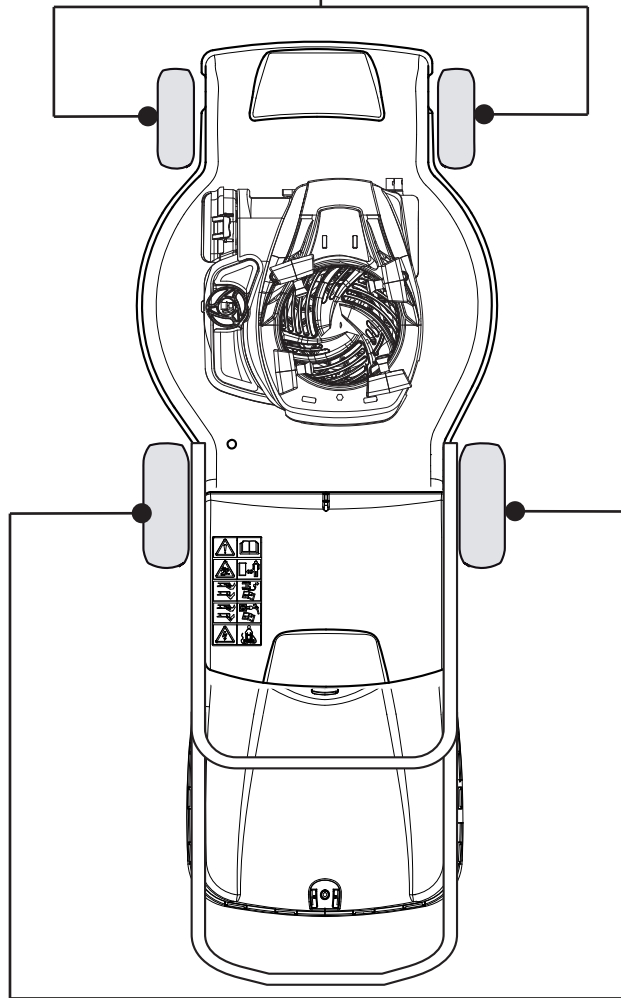

Hub Cap

POS	PART. NO	Q.ty	DESCRIPTION	DESCRIZIONE	DESCRIPTION	BESCHREIBUNG	REMARKS
1	322110643/0	2	Hub Cap Grey	Coprimezzo Grigio	Couvre-Moyeu Gris	Radkappe Grau	
2	322110645/0	2	Hub Cap Grey	Coprimezzo Grigio	Couvre-Moyeu Gris	Radkappe Grau	
2	322110649/0	2	Hub Cap Grey	Coprimezzo Grigio	Couvre-Moyeu Gris	Radkappe Grau	
3	322110687/0	2	Hub Cap Grey	Coprimezzo Grigio	Couvre-Moyeu Gris	Radkappe Grau	
4	322110382/0	2	Hub Cap Grey	Coprimezzo Grigio	Couvre-Moyeu Gris	Radkappe Grau	
5	322110416/0	2	Hub Cap Grey	Coprimezzo Grigio	Couvre-Moyeu Gris	Radkappe Grau	
6	322110492/0	2	Hub Cap Grey	Coprimezzo Grigio	Couvre-Moyeu Gris	Radkappe Grau	
10	322110644/0	2	Hub Cap Grey	Coprimezzo Grigio	Couvre-Moyeu Gris	Radkappe Grau	
11	322110646/0	2	Hub Cap Grey	Coprimezzo Grigio	Couvre-Moyeu Gris	Radkappe Grau	
11	322110650/0	2	Hub Cap Yellow	Coprimezzo Giallo	Couvre-Moyeu Jaune	Radkappe Gelb	
12	322110641/0	2	Hub Cap Grey	Coprimezzo Grigio	Couvre-Moyeu Gris	Radkappe Grau	
13	322110511/0	2	Hub Cap Grey	Coprimezzo Grigio	Couvre-Moyeu Gris	Radkappe Grau	
14	322110417/0	2	Hub Cap Grey	Coprimezzo Grigio	Couvre-Moyeu Gris	Radkappe Grau	
15	322110560/0	2	Hub Cap Grey	Coprimezzo Grigio	Couvre-Moyeu Gris	Radkappe Grau