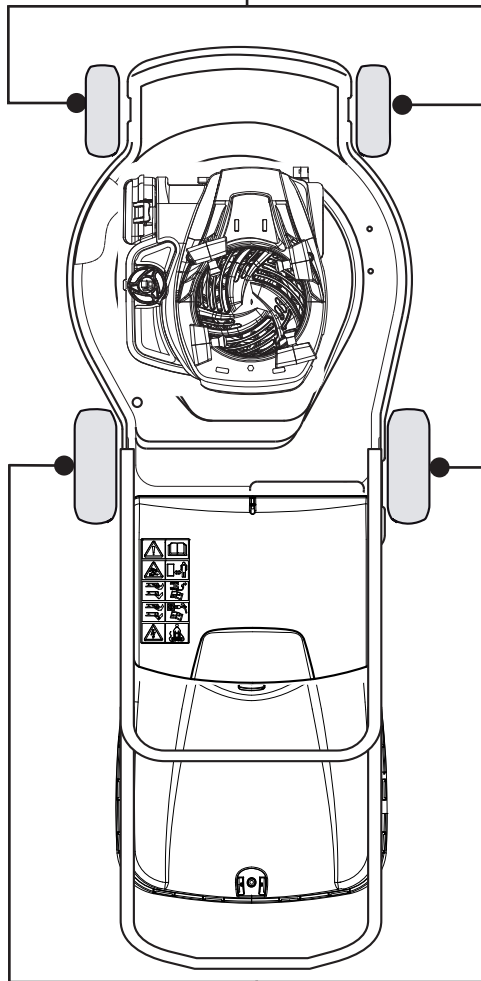

DELTA Wheels - Ø 200

NTD Wheels - Ø 200

DELTA Wheels - Ø 280

NTD Wheels - Ø 280

Wheels							
POS	PART. NO	Q.ty	DESCRIPTION	DESCRIZIONE	DESCRIPTION	BESCHREIBUNG	REMARKS
1	381007483/1	2	Wheel Ø 200	Ruota Ø 200	Roue Ø 200	Rad Ø 200	
2	119216035/0	8	Bearing	Cuscinetto	Coussinet	Lager	
3	381007416/2	2	Wheel Ø 200	Ruota Ø 200	Roue Ø 200	Rad Ø 200	
4	381007478/1	2	Wheel Ø 280	Ruota Ø 280	Roue Ø 280	Rad Ø 280	
5	381007417/2	2	Wheel Ø 280	Ruota Ø 280	Roue Ø 280	Rad Ø 280	

# DELTA Wheel - Ø 280

**DELTA Wheels with Bearing**

POS	PART. NO	Q.ty	DESCRIPTION	DESCRIZIONE	DESCRIPTION	BESCHREIBUNG	REMARKS
1	381007477/0	2	Wheel Ø 200	Ruota Ø 200	Roue Ø 200	Rad Ø 200	
2	119216035/0	8	Bearing	Cuscinetto	Coussinet	Lager	
3	322110640/0	2	Hub Cap Grey	Coprimezzo Grigio	Couvre-Moyeu Gris	Radkappe Grau	
4	381007478/1	2	Wheel Ø 280	Ruota Ø 280	Roue Ø 280	Rad Ø 280	