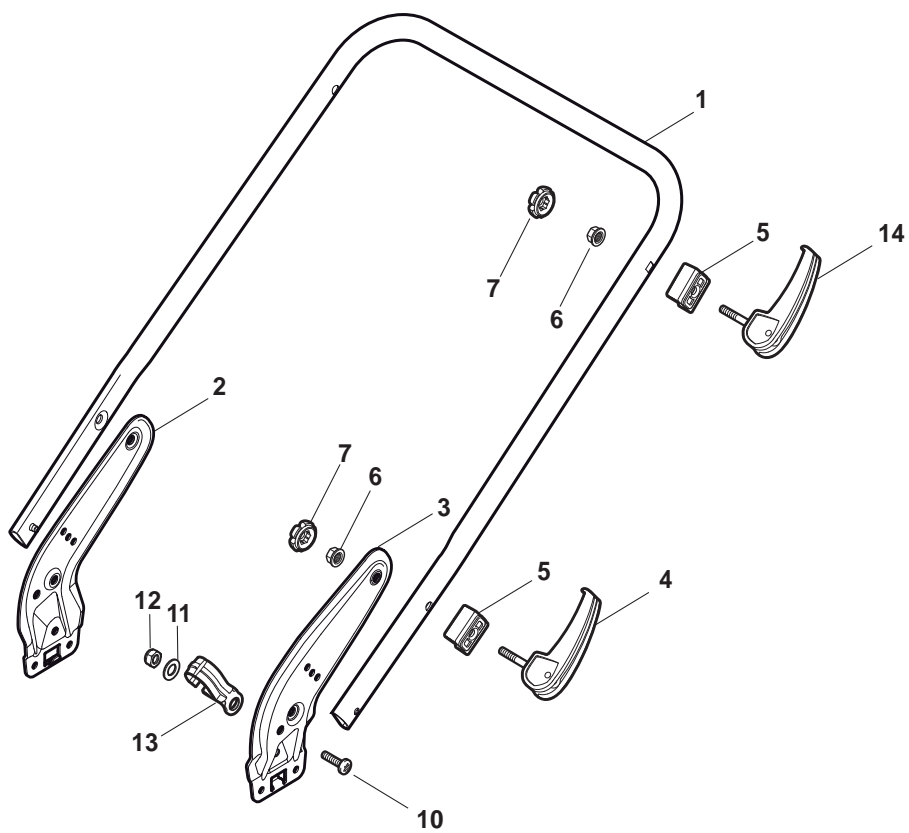

Handle, Lower Part (LUX Version)

POS	PART. NO	Q.ty	DESCRIPTION	DESCRIZIONE	DESCRIPTION	BESCHREIBUNG	REMARKS
1	381006719/0	1	Handle, Lower Part	Parte Inf Maniglia	Poignée, Partie Inferieure	Griff, Unterteil	Black
1	381006720/0	1	Handle, Lower Part	Parte Inf Maniglia	Poignée, Partie Inferieure	Griff, Unterteil	Grey
1	381007539/0	1	Handle, Lower Part	Parte Inf Maniglia	Poignée, Partie Inferieure	Griff, Unterteil	Yellow
2	381005149/0	1	Bracket, R	Staffa Dx	Etrier Droit	Steigbügel, Rechte	
3	381005151/0	1	Bracket, L	Staffa Sx	Etrier Gauche	Steigbügel, Linke	
4	381003253/0	2	Handle	Maniglia	Poignée	Griff	
5	322680016/0	4	Support	Supporto	Support	Halter	
6	122131750/0	4	Nut	Dado	Ecrou	Mutter	
7	322399835/0	4	Knob	Manopolina	Poignée	Griff	
10	112760605/0	2	Screw	Vite	Vis	Schraube	
11	125038002/1	2	Bush	Bussola	Douille	Büchse	
12	112155000/0	2	Nut	Dado	Ecrou	Mutter	
13	322192156/0	1	Fair Led	Fascetta	Collier	Bowdenzughalter	
14	381103350/0	2	Handle	Maniglia	Poignée	Griff