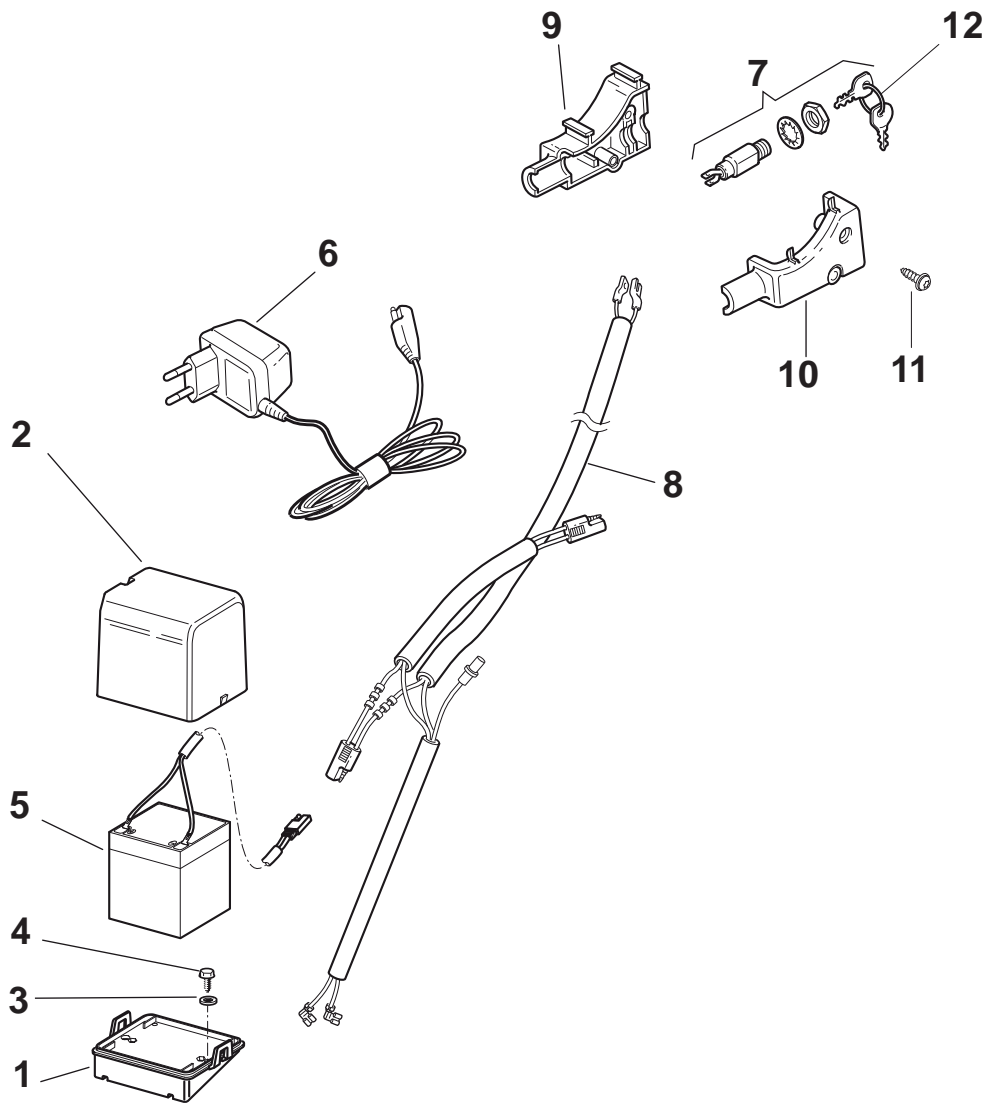

Electric Controls - 4speed version

POS	PART. NO	Q.ty	DESCRIPTION	DESCRIZIONE	DESCRIPTION	BESCHREIBUNG	REMARKS
1	322785123/0	1	Support, Battery	Supporto Batteria	Support Batterie	Halter, Batterie	
2	322109530/0	1	Cover	Capottina	Capot	Haube	
3	112521310/0	2	Washer	Rosetta	Rondelle	Scheibe	
4	112731590/0	2	Screw	Vite	Vis	Schraube	
5	118120052/0	1	Battery	Batteria	Batterie	Batterie	
6	118204120/0	1	Battery Charger	Carica Batteria	Chargeur De Batterie	Ladgerät	EU Plug
6	118204121/0	1	Battery Charger	Carica Batteria	Chargeur De Batterie	Ladgerät	UK Plug
7	118450050/0	1	Switch	Interruttore	Interrupteur	Schalter	
8	118204192/3	1	Cable, Start	Cavo Avviamento	Cable Démarrage	Kabel, Start	GGP-B&S Engine
8	118204198/0	1	Cable, Start	Cavo Avviamento	Cable Démarrage	Kabel, Start	Honda Engine
9	322722804/1	1	R Protection	Protezione Dx	Protection D	Rechte Schutz	
10	322722805/1	1	L Protection	Protezione Sx	Protection G	Linke Schutz	
11	112728300/0	1	Screw	Vite	Vis	Schraube	
12	118210016/1	1	Starting Key	Chiave Avviamento	Clef A Demarrage	Schlüssel Für Start